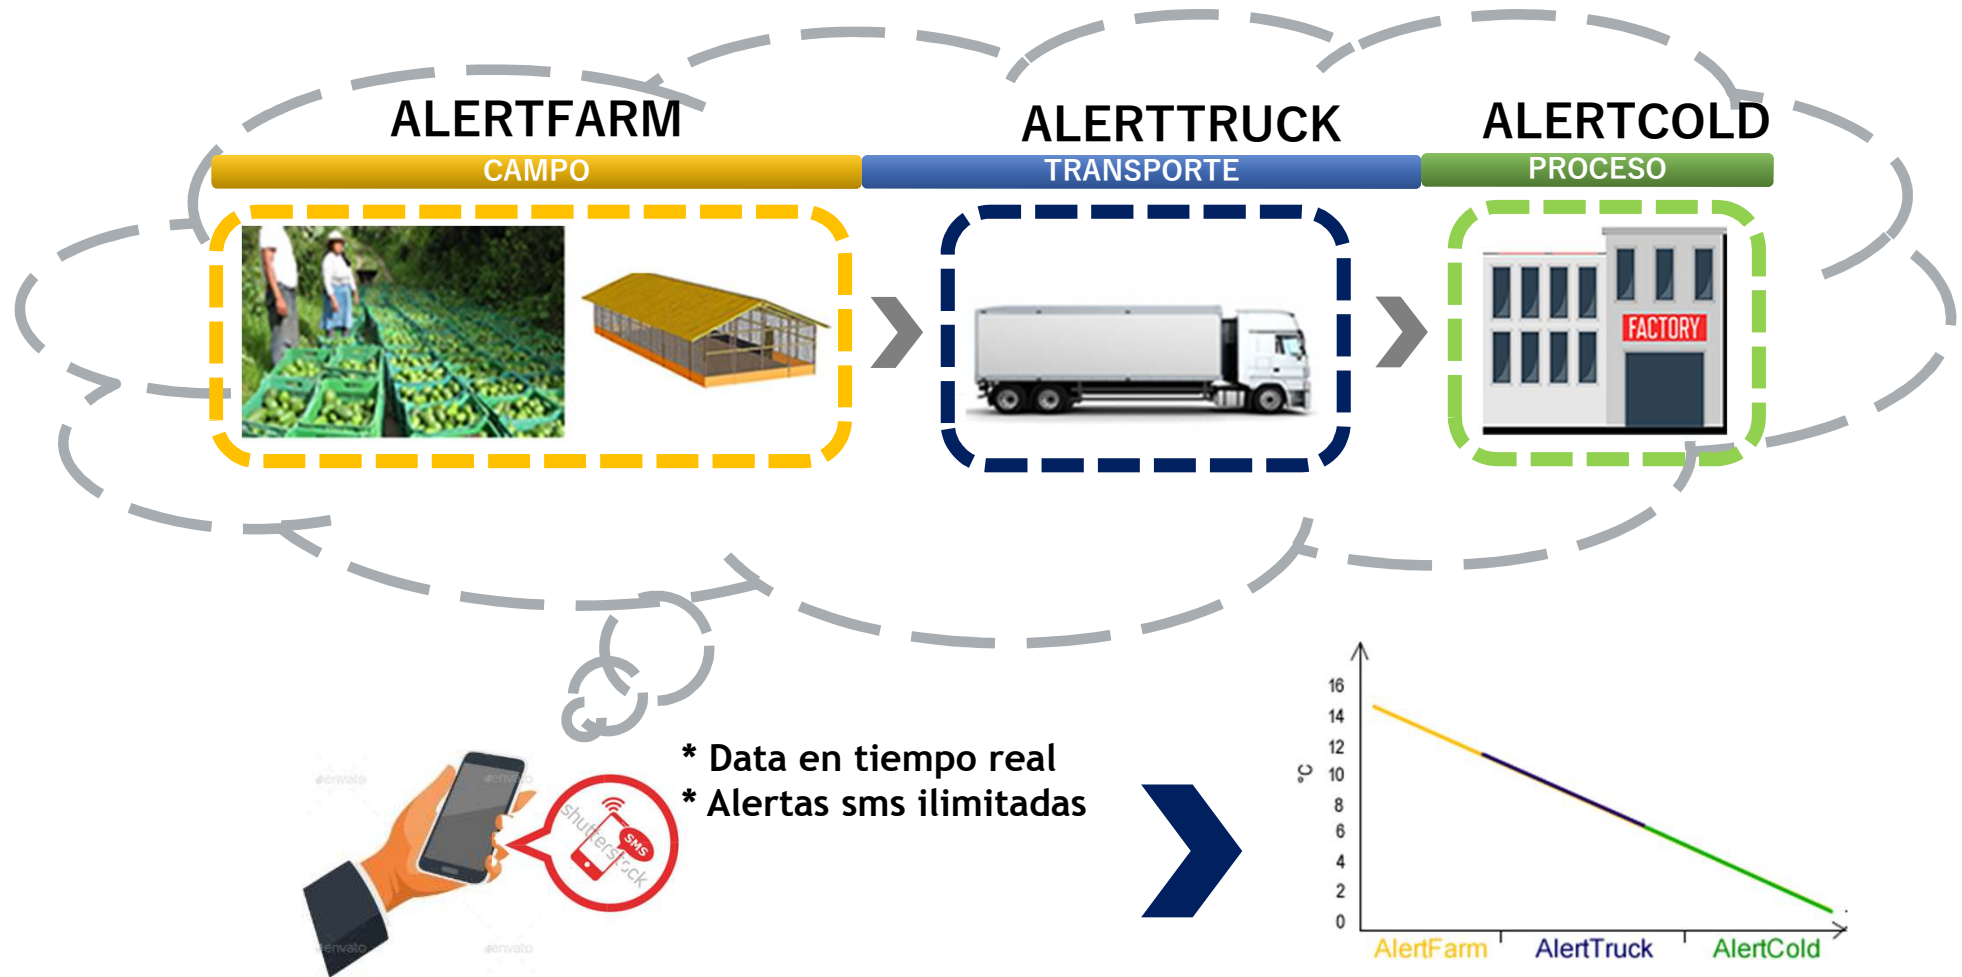

I B A O

Un paso adelante

> ¿Qué te ofrecemos?

**Telemetría
(M2M)**

Business Intelligence

Soluciones Personalizadas

> AlertTruck

Nuestros clientes pueden monitorear en tiempo real la localización y temperatura de sus productos perecederos mediante la utilización de la más moderna tecnología de Tracking y Telemetría, así como configurar el envío de alertas vía SMS para que la empresa tome las medidas correctivas a tiempo.

> AlertCold

Nuestros clientes pueden monitorear en tiempo real la temperatura de la “pulpa” de los frutos mediante la utilización de la más moderna tecnología de Radio Frecuencia y Telemetría, así como configurar el envío de alertas vía SMS para que el encargado tome las medidas correctivas a tiempo, con el fin de minimizar los posibles riesgos de calidad.

> Cadena de frío en tiempo real (REAL TIME CHAIN COLD)

> SmartSMS

Te ofrece un método de comunicación inmediato y efectivo para llegar a mucha gente en muy poco tiempo. De manera programada, inteligente y/o automática podrás enviar y recibir mensajes de texto personalizados e ilimitados.

> AgroMóvil

Asignación de código QR

Se imprime un conjunto de códigos QR adhesivos y se asigna a cada cosechero para identificarlo digitalmente.

Vinculación de cajas a cosechero

El cosechero marca sus cajas con los códigos QR asignados, vinculando de esta forma su producción diaria.