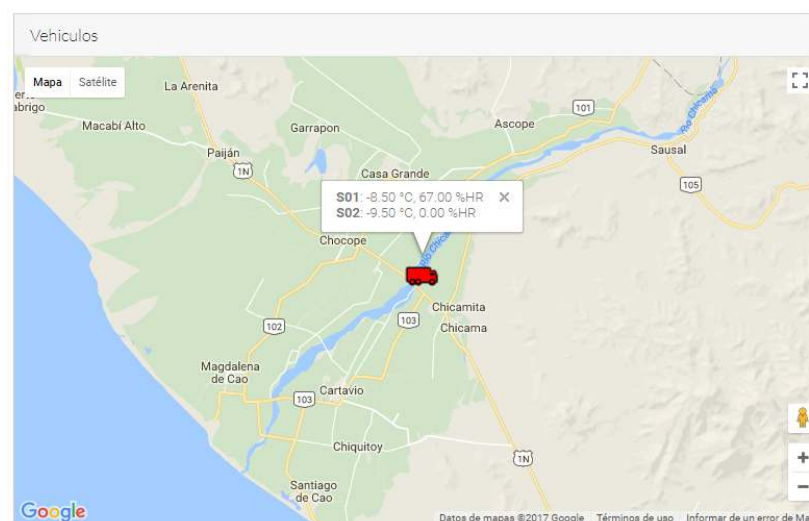

> AlertTruck

Nuestros clientes pueden monitorear en tiempo real la localización y temperatura de sus productos perecederos mediante la utilización de la más moderna tecnología de Tracking y Telemetría, así como configurar el envío de alertas vía SMS para que la empresa tome las medidas correctivas a tiempo.